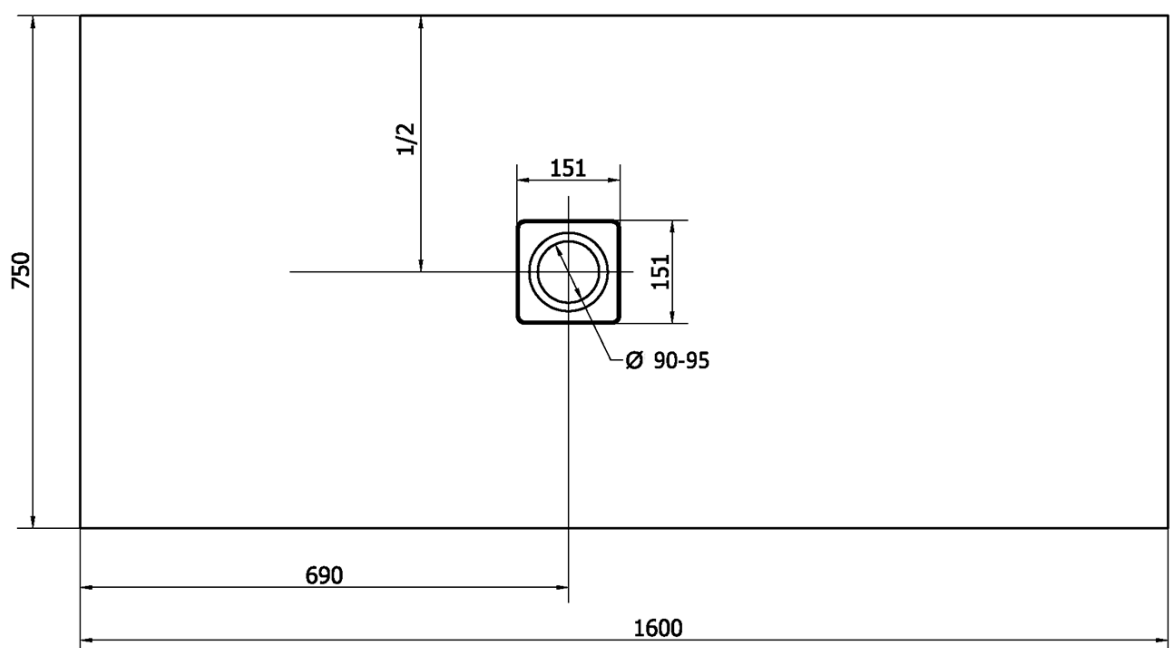

# Produktový list

Objednací kód: **72921**

**FLEXIA vanička z litého mramoru s možností úpravy  
rozměru, 160x75x3,5cm**

----- STRANA ŘEZU  
CUTTED EDGE